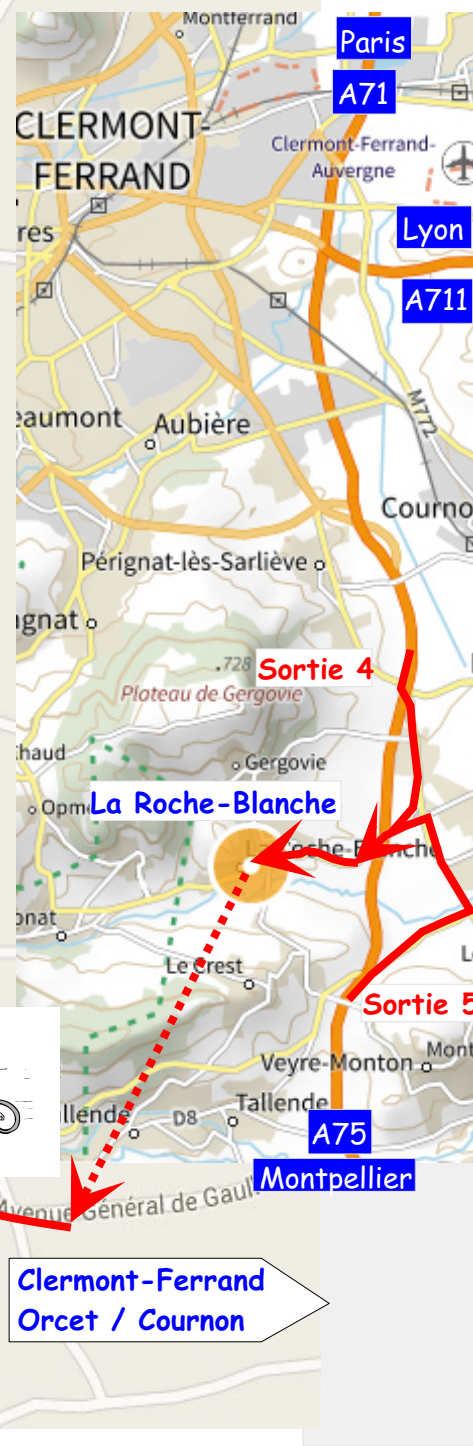

Gergovie

Vélix et le CCRB vous invitent :

32^{ème} Gergovienne

16 juin 2024

La Roche-Blanche

Espace Léo Lagrange

MLT - 37 avenue de la République - à partir de 7h

Rallye Cyclotourisme et VTT

concentration à La Roche-Blanche et Vernines (Bessat)

VAE bienvenus !

Chanonat

MLT : N 45°42'26.3" E 003°07'38.0"

Clermont-Ferrand
Orcet / Cournon