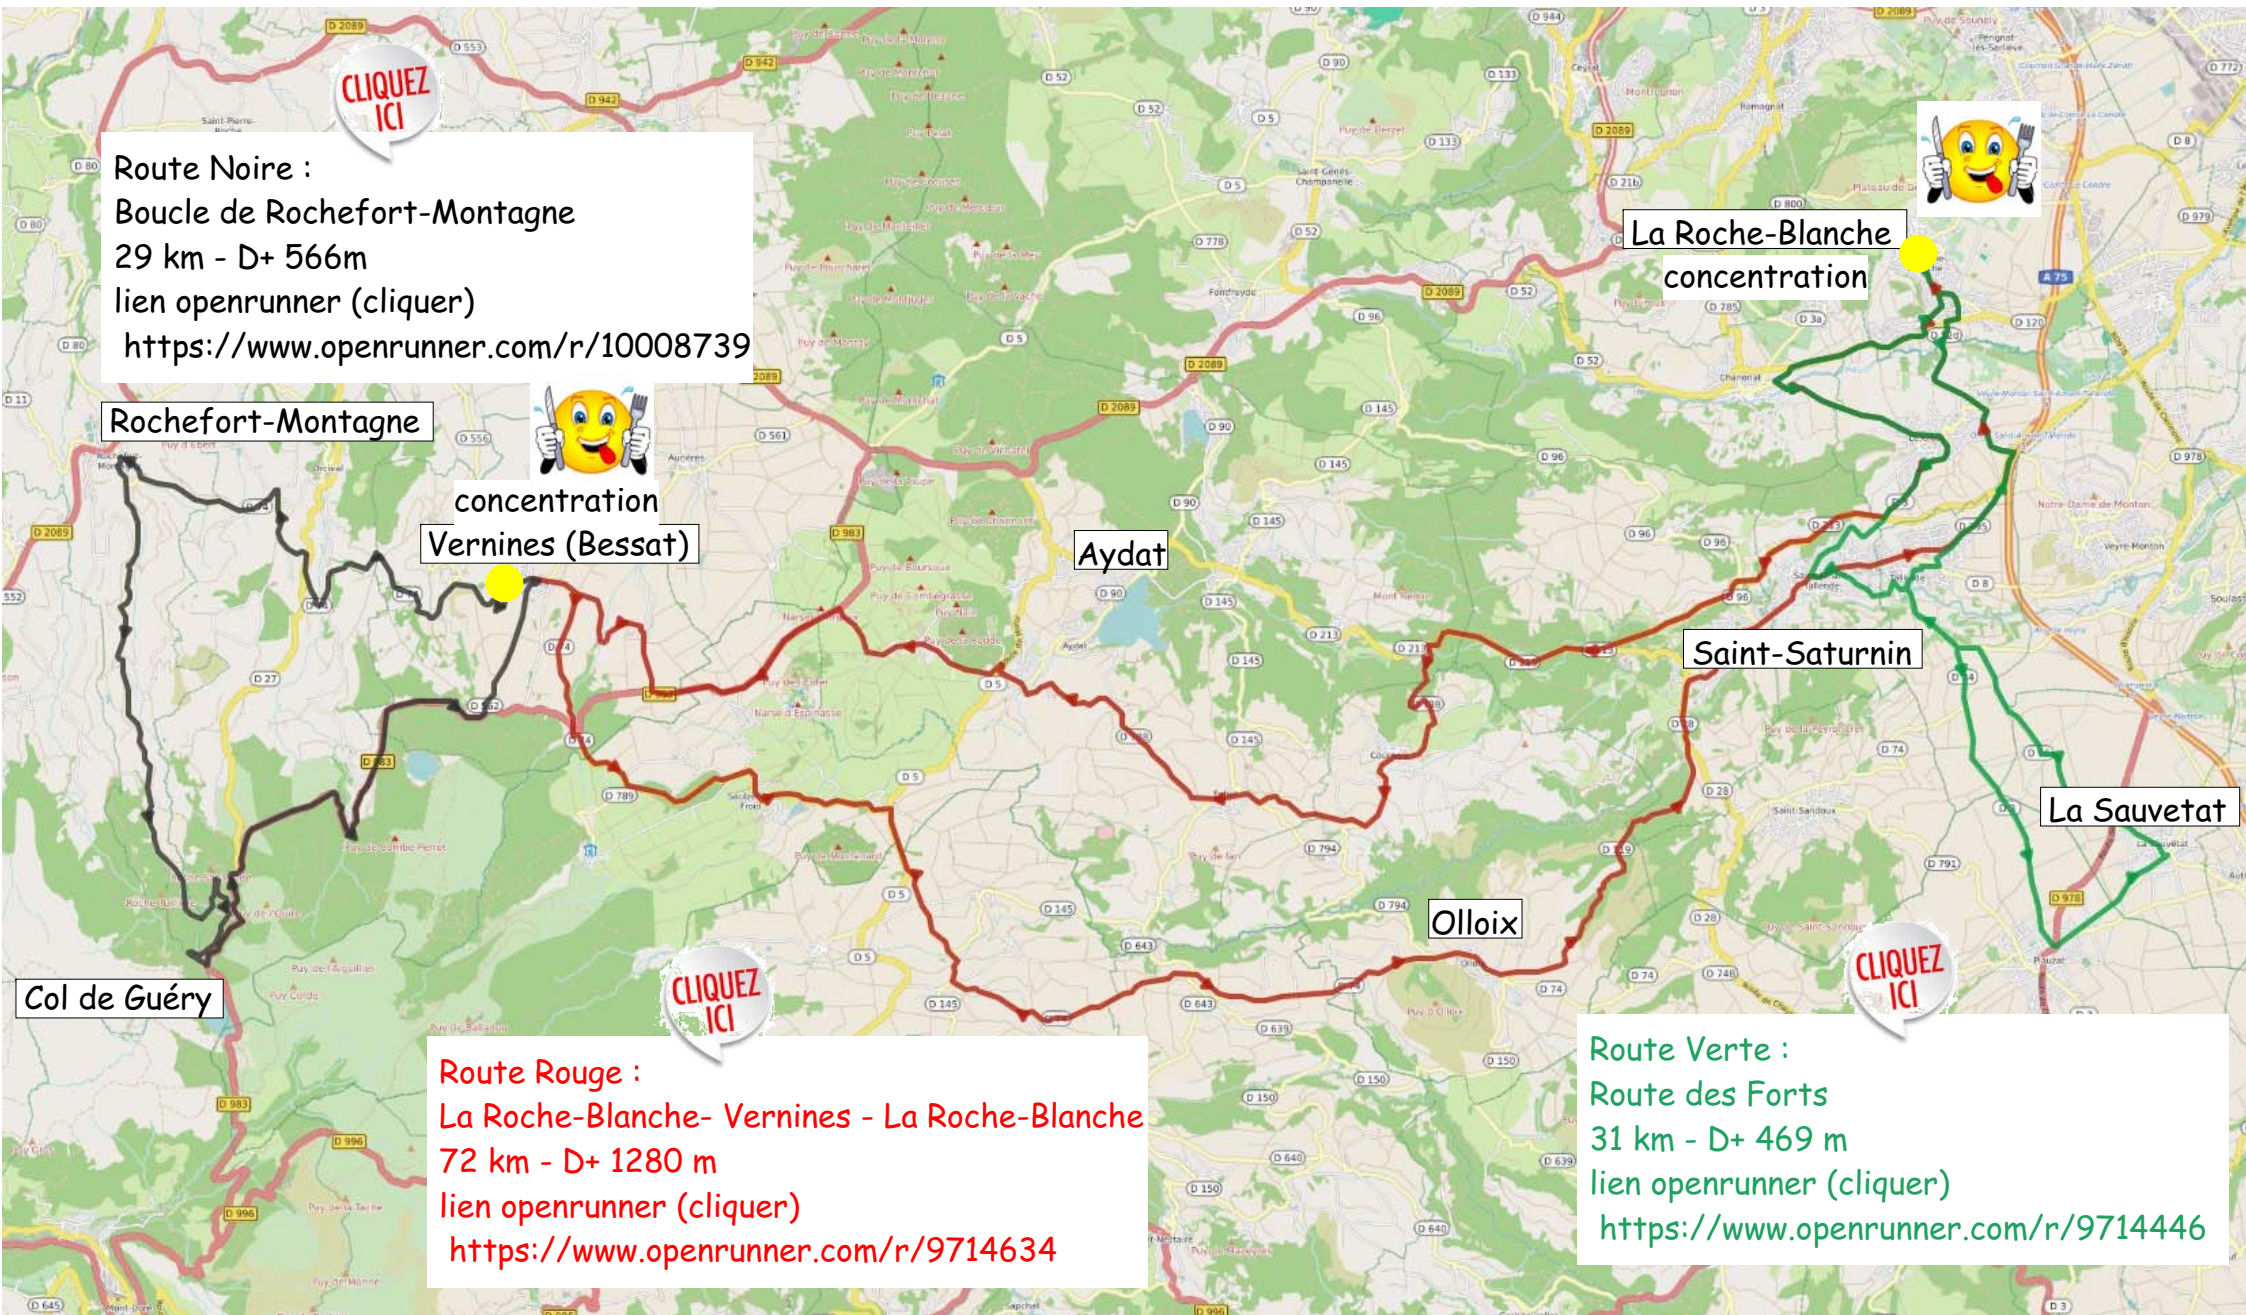

Gergovie

Chanonat

Clermont-Ferrand
Orcet / Cournon

Vélix et le CCRB vous invitent :

29^{ème} Gergovienne

23 juin 2019

La Roche-Blanche
MLT - 37 avenue de la République - à partir de 7h

Rallye Cyclotourisme et VTT

concentration à La Roche-Blanche et Vernines (Bessat)

 **VAE bienvenus !**

CLIQUEZ
ICI

Dernières informations : www.ccrb63.fr

Circuits 
pages suivantes

Route Noire :
Boucle de Rochefort-Montagne
29 km - D+ 566m
lien openrunner (cliquer)
<https://www.openrunner.com/r/10008739>

Rochefort-Montagne

concentration
Vernines (Bessat)

La Roche-Blanche
concentration

Saint-Saturnin

La Sauvetat

Olloix

Route Rouge :
La Roche-Blanche- Vernines - La Roche-Blanche
72 km - D+ 1280 m
lien openrunner (cliquer)
<https://www.openrunner.com/r/9714634>

Route Verte :
Route des Forts
31 km - D+ 469 m
lien openrunner (cliquer)
<https://www.openrunner.com/r/9714446>